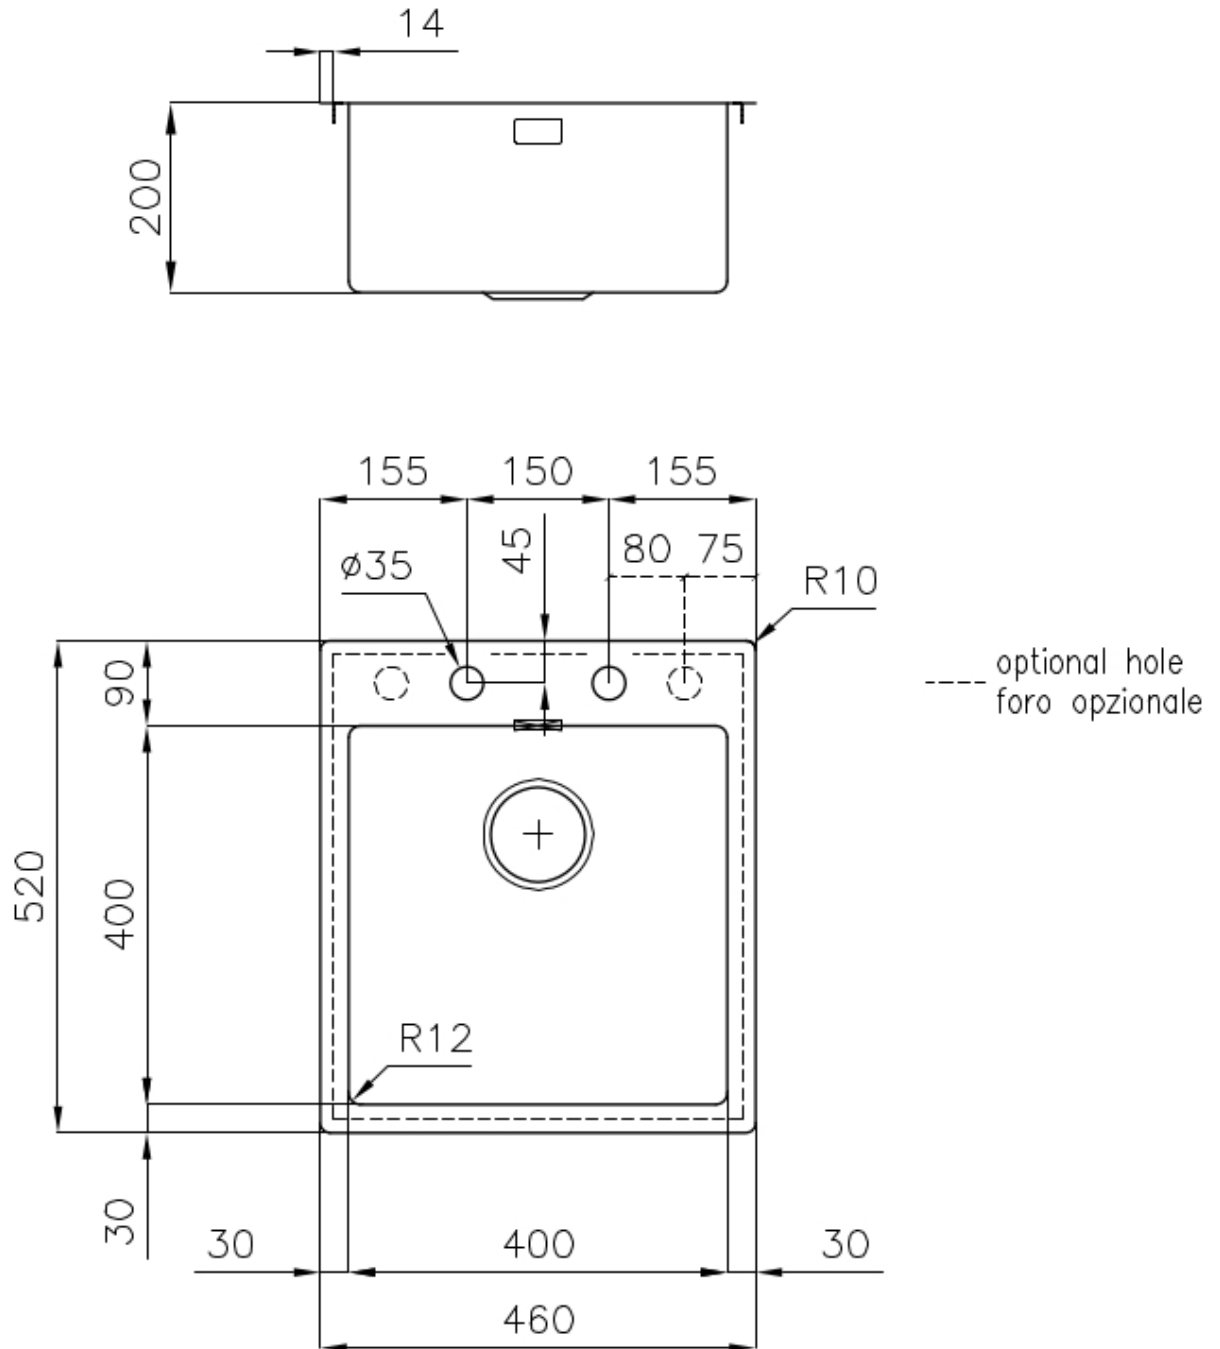

Satiné

Base

45 cm

Dimensions

460x520 mm

Équipement standard

Crochets de fixation, joint, vidange, trop-plein et siphon, Emballage en boîte

Trous mitigeur

2 trous en standard

Trou d'encastrement

Voir fiche technique (pour tous les modèles à fleur ou à fleur installés par-dessus, et sous-plan)

Égouttoir

Non

Largeur

46 cm

Mesure cuve

## DESSINS TECHNIQUES